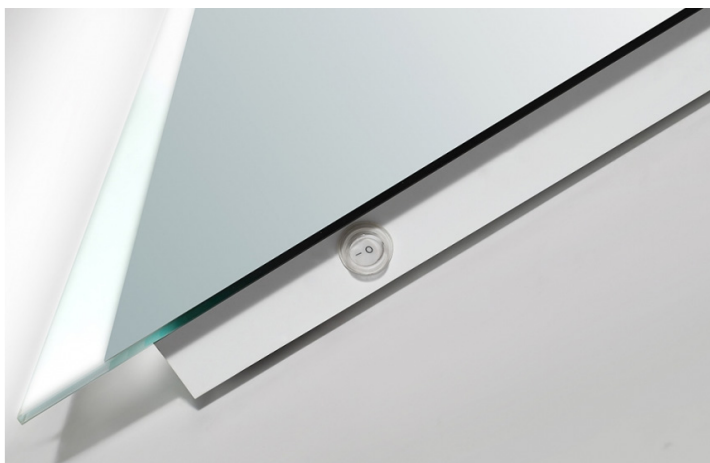

swed **mart**

SW773-SW776
Martina Spegel med belysning

BÄSTE KUND

Tack för att du valt vår produkt. Tag några minuter att läsa denna manual innan installation och användning.

VIKTIGT

1. Montering ska utföras av kvalificerad tekniker.
2. Produkten innehåller delar som är gjorda av glas. Var försiktig vid montering och hantering av dessa delar för att undvika personskador och skador på produkten.
3. Vi rekommenderar att monteringsytan är torr och stark nog att bära fyra gånger vikten av produkten.
4. Eventuell reparation bör göras av behörig fackman.

Spegelns baksida (storlek 60 cm)

RITNING

LED längd :
600:550mm
900:850mm
1200:1150mm
1500:1450mm

INSTALLATION

1. Innan du installerar, mät noga ut installationsmått på väggen. Markera skruvarnas platser med linjal och penna på stödytan.