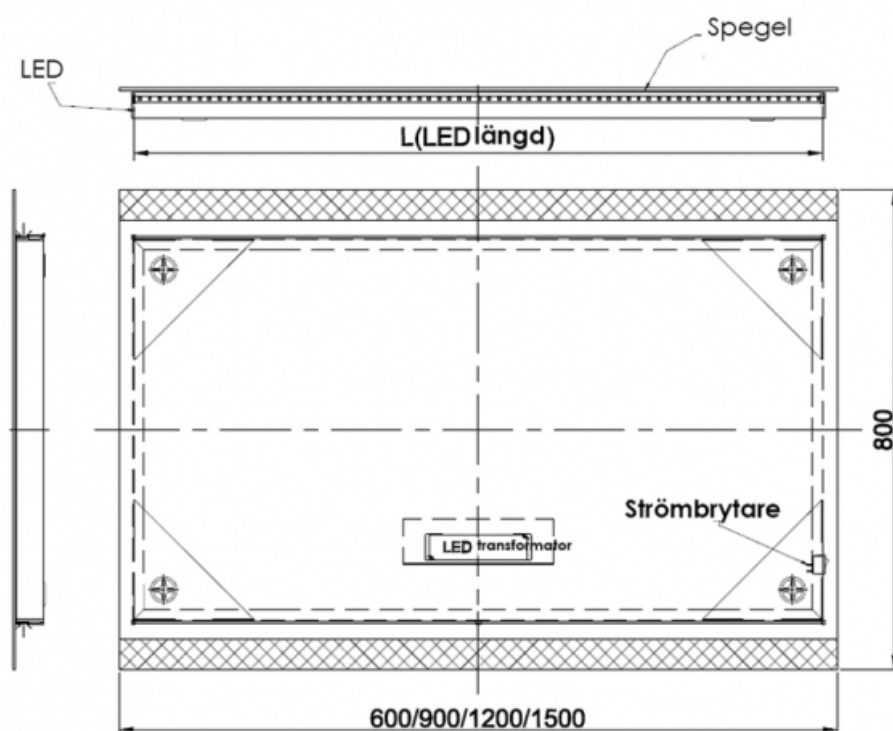

swed **mart**

SW773-SW776
Martina Spegel med belysning

BÄSTE KUND

Tack för att du valt vår produkt. Tag några minuter att läsa denna manual innan installation och användning.

VIKTIGT

1. Montering ska utföras av kvalificerad tekniker.
2. Produkten innehåller delar som är gjorda av glas. Var försiktig vid montering och hantering av dessa delar för att undvika personskador och skador på produkten.
3. Vi rekommenderar att monteringsytan är torr och stark nog att bära fyra gånger vikten av produkten.
4. Eventuell reparation bör göras av behörig fackman.

Spegelns baksida (storlek 60 cm)

RITNING

LED längd :
600:550mm
900:850mm
1200:1150mm
1500:1450mm

INSTALLATION

1. Innan du installerar, mät noga ut installationsmått på väggen. Markera skruvarnas platser med linjal och penna på stödytan.