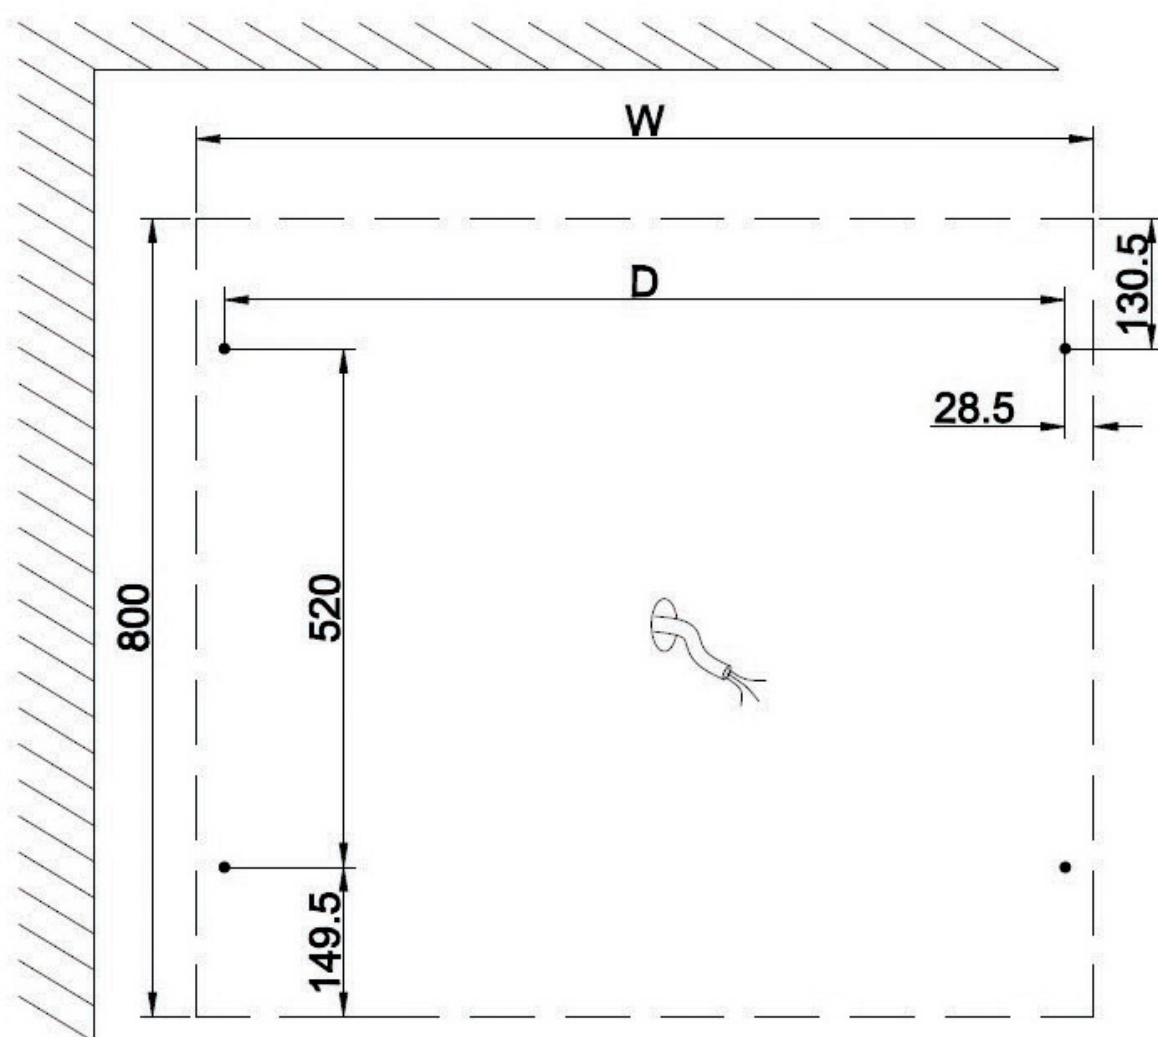

swed **mart**

SW773-SW776
Martina Spegel med belysning

BÄSTE KUND

Tack för att du valt vår produkt. Tag några minuter att läsa denna manual innan installation och användning.

VIKTIGT

1. Montering ska utföras av kvalificerad tekniker.
2. Produkten innehåller delar som är gjorda av glas. Var försiktig vid montering och hantering av dessa delar för att undvika personskador och skador på produkten.
3. Vi rekommenderar att monteringsytan är torr och stark nog att bära fyra gånger vikten av produkten.
4. Eventuell reparation bör göras av behörig fackman.

Spegelns baksida (storlek 60 cm)

RITNING

LED längd :
600:550mm
900:850mm
1200:1150mm
1500:1450mm

INSTALLATION

1. Innan du installerar, mät noga ut installationsmått på väggen. Markera skruvarnas platser med linjal och penna på stödytan.

	W(mm)	D(mm)
SW 773	600	543
SW 774	900	843
SW 775	1200	1143
SW 776	1500	1443

2. Borra hålen och sätt i de fyra pluggarna. Skruva in skruvarna.

3. Anslut spegelns kabel till nätkabeln (230V/50Hz), och häng upp spegeln.