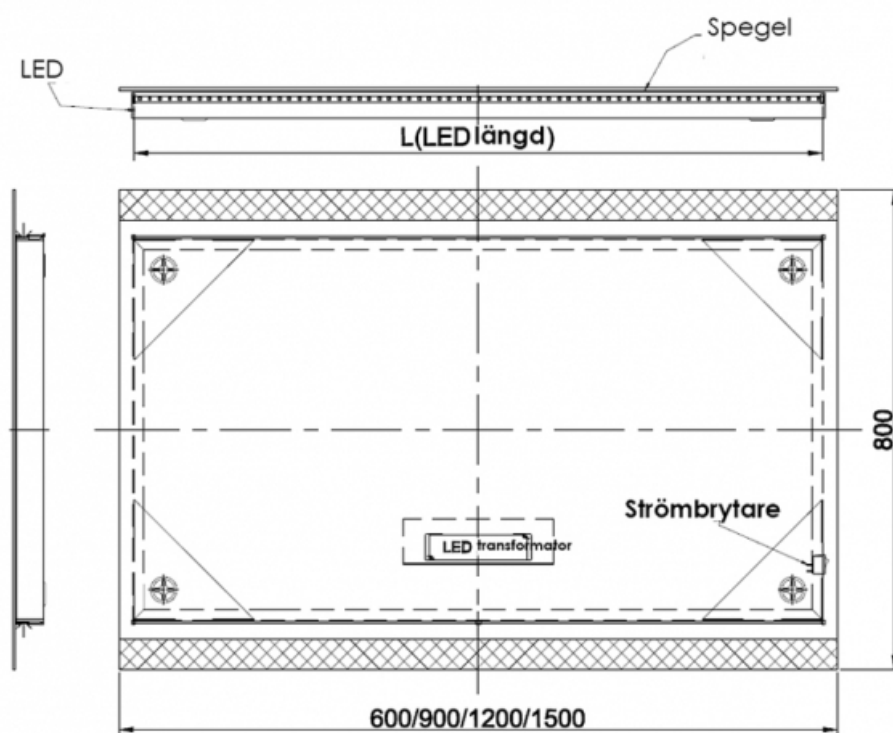

swed **mårt**

SW769-SW772
Nina Spegel med belysning

BÄSTE KUND

Tack för att du valt vår produkt. Tag några minuter att läsa denna manual innan installation och användning.

VIKTIGT

1. Montering ska utföras av kvalificerad tekniker.
2. Produkten innehåller delar som är gjorda av glas. Var försiktig vid montering och hantering av dessa delar för att undvika personskador och skador på produkten.
3. Vi rekommenderar att monteringsytan är torr och stark nog att bära fyra gånger vikten av produkten.
4. Eventuell reparation bör göras av behörig fackman.

Bilder

Spegelns baksida (storlek 60 cm)

RITNING

LED längd :
600:550mm
900:850mm
1200:1150mm
1500:1450mm

INSTALLATION

1. Innan du installerar, mät noga ut installationsmått på väggen.
Markera skruvarnas platser med linjal och penna på stödytan.