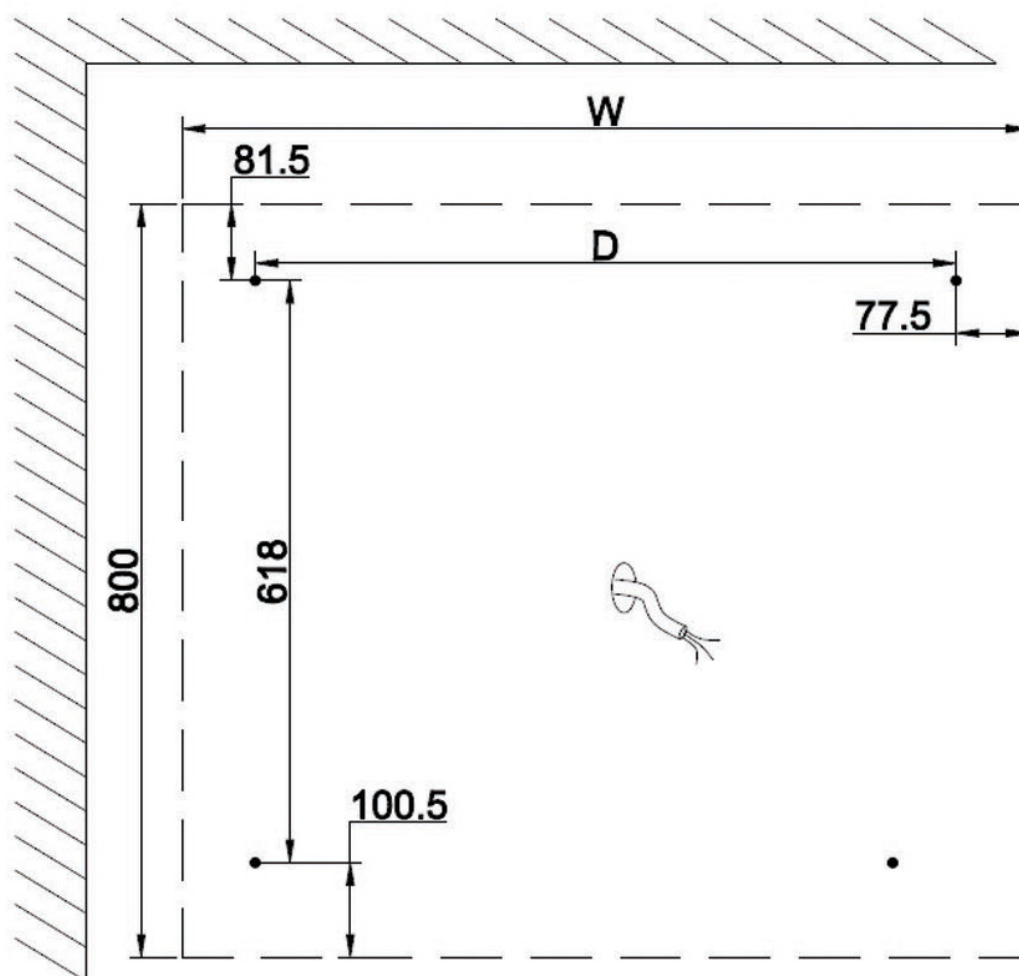

swed **mårt**

SW769-SW772
Nina Spegel med belysning

BÄSTE KUND

Tack för att du valt vår produkt. Tag några minuter att läsa denna manual innan installation och användning.

VIKTIGT

1. Montering ska utföras av kvalificerad tekniker.
2. Produkten innehåller delar som är gjorda av glas. Var försiktig vid montering och hantering av dessa delar för att undvika personskador och skador på produkten.
3. Vi rekommenderar att monteringsytan är torr och stark nog att bära fyra gånger vikten av produkten.
4. Eventuell reparation bör göras av behörig fackman.

Bilder

Spegelns baksida (storlek 60 cm)

RITNING

LED längd :
600:550mm
900:850mm
1200:1150mm
1500:1450mm

INSTALLATION

1. Innan du installerar, mät noga ut installationsmått på väggen.
Markera skruvarnas platser med linjal och penna på stödytan.

	W(mm)	D(mm)
SW 769	600	445
SW 770	900	745
SW 771	1200	1045
SW 772	1500	1345

INSTALLATION

2. Borra hålen och sätt i de fyra pluggarna. Skruva in skruvarna.

3. Anslut spegelns kabel till nätkabeln (230V/50Hz), och häng upp spegeln.