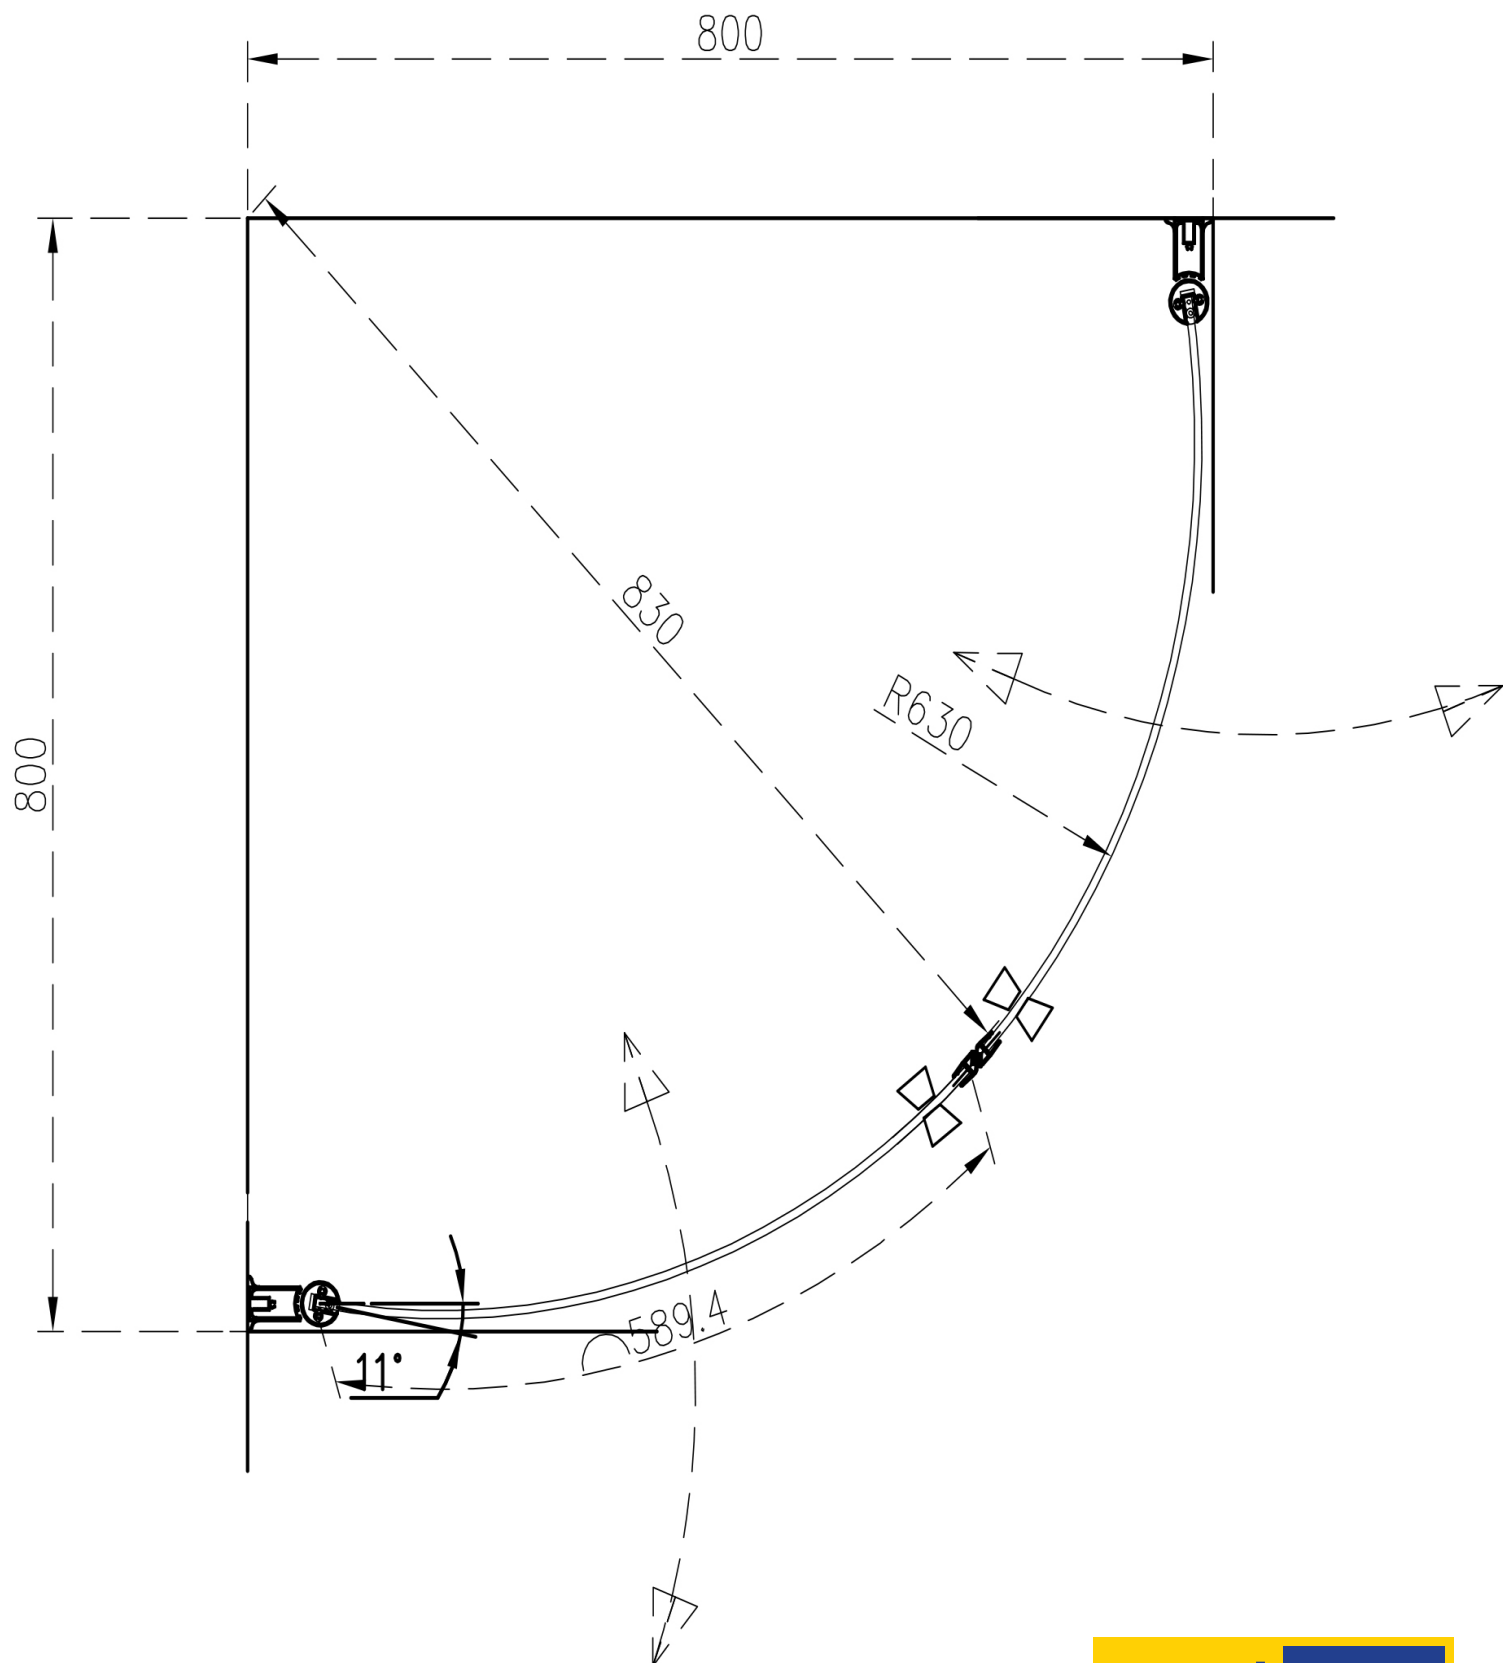

BODEN, BORGHOLM, BJURSTA OCH DUVBO DUSCHHÖRNA 70 cm

BODEN, BORGHOLM, BJURSTA OCH DUVBO DUSCHHÖRNA

80 cm

BODEN, BORGHOLM, BJURSTA OCH DUVBO DUSCHHÖRNA 90 CM