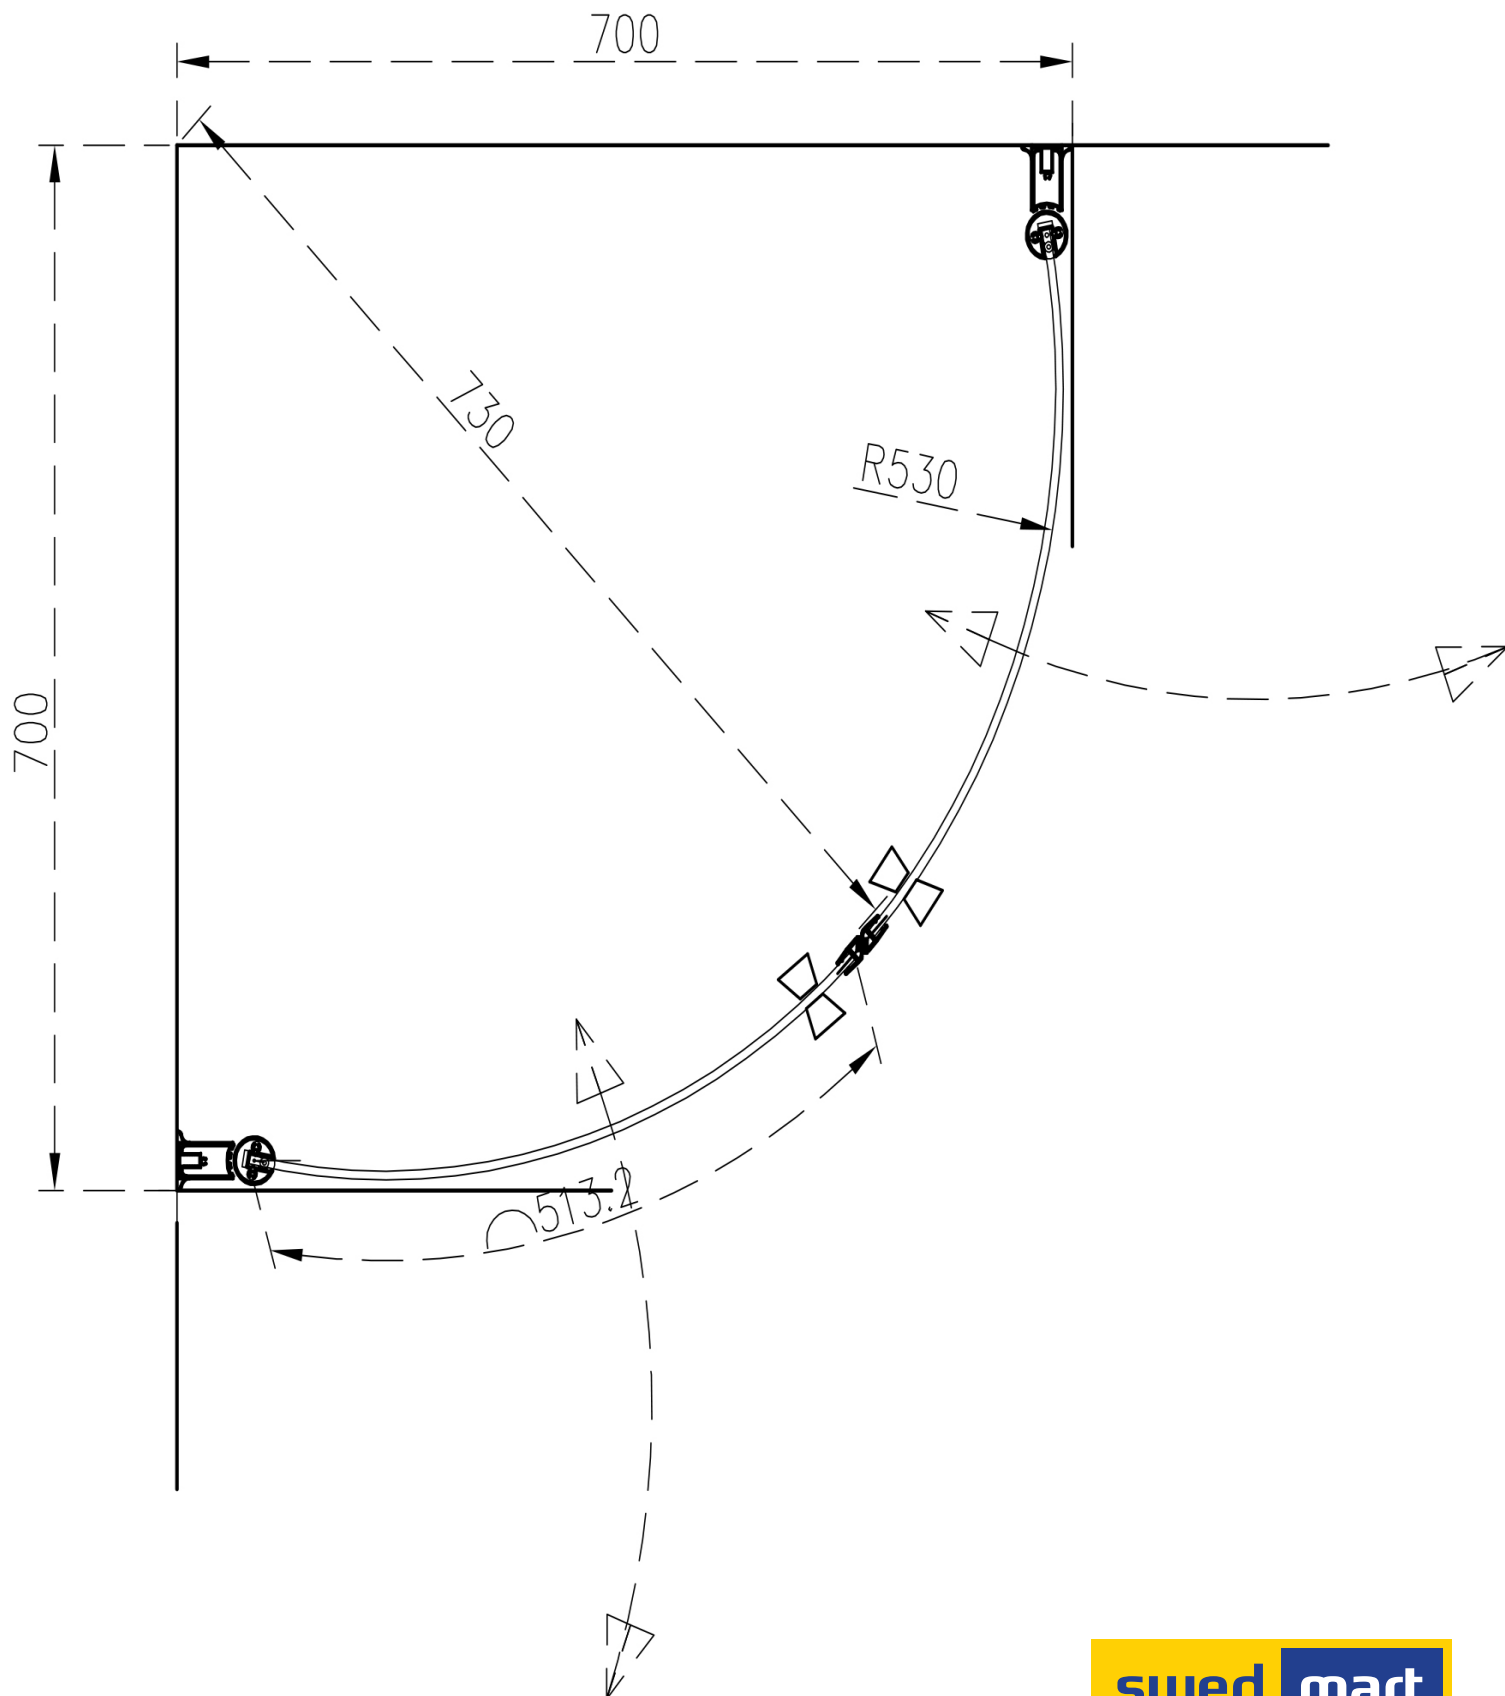

BODEN, BORGHOLM, BJURSTA OCH DUVBO DUSCHHÖRNA 70 cm

BODEN, BORGHOLM, BJURSTA OCH DUVBO DUSCHHÖRNA

80 cm

BODEN, BORGHOLM, BJURSTA OCH DUVBO DUSCHHÖRNA 90 CM