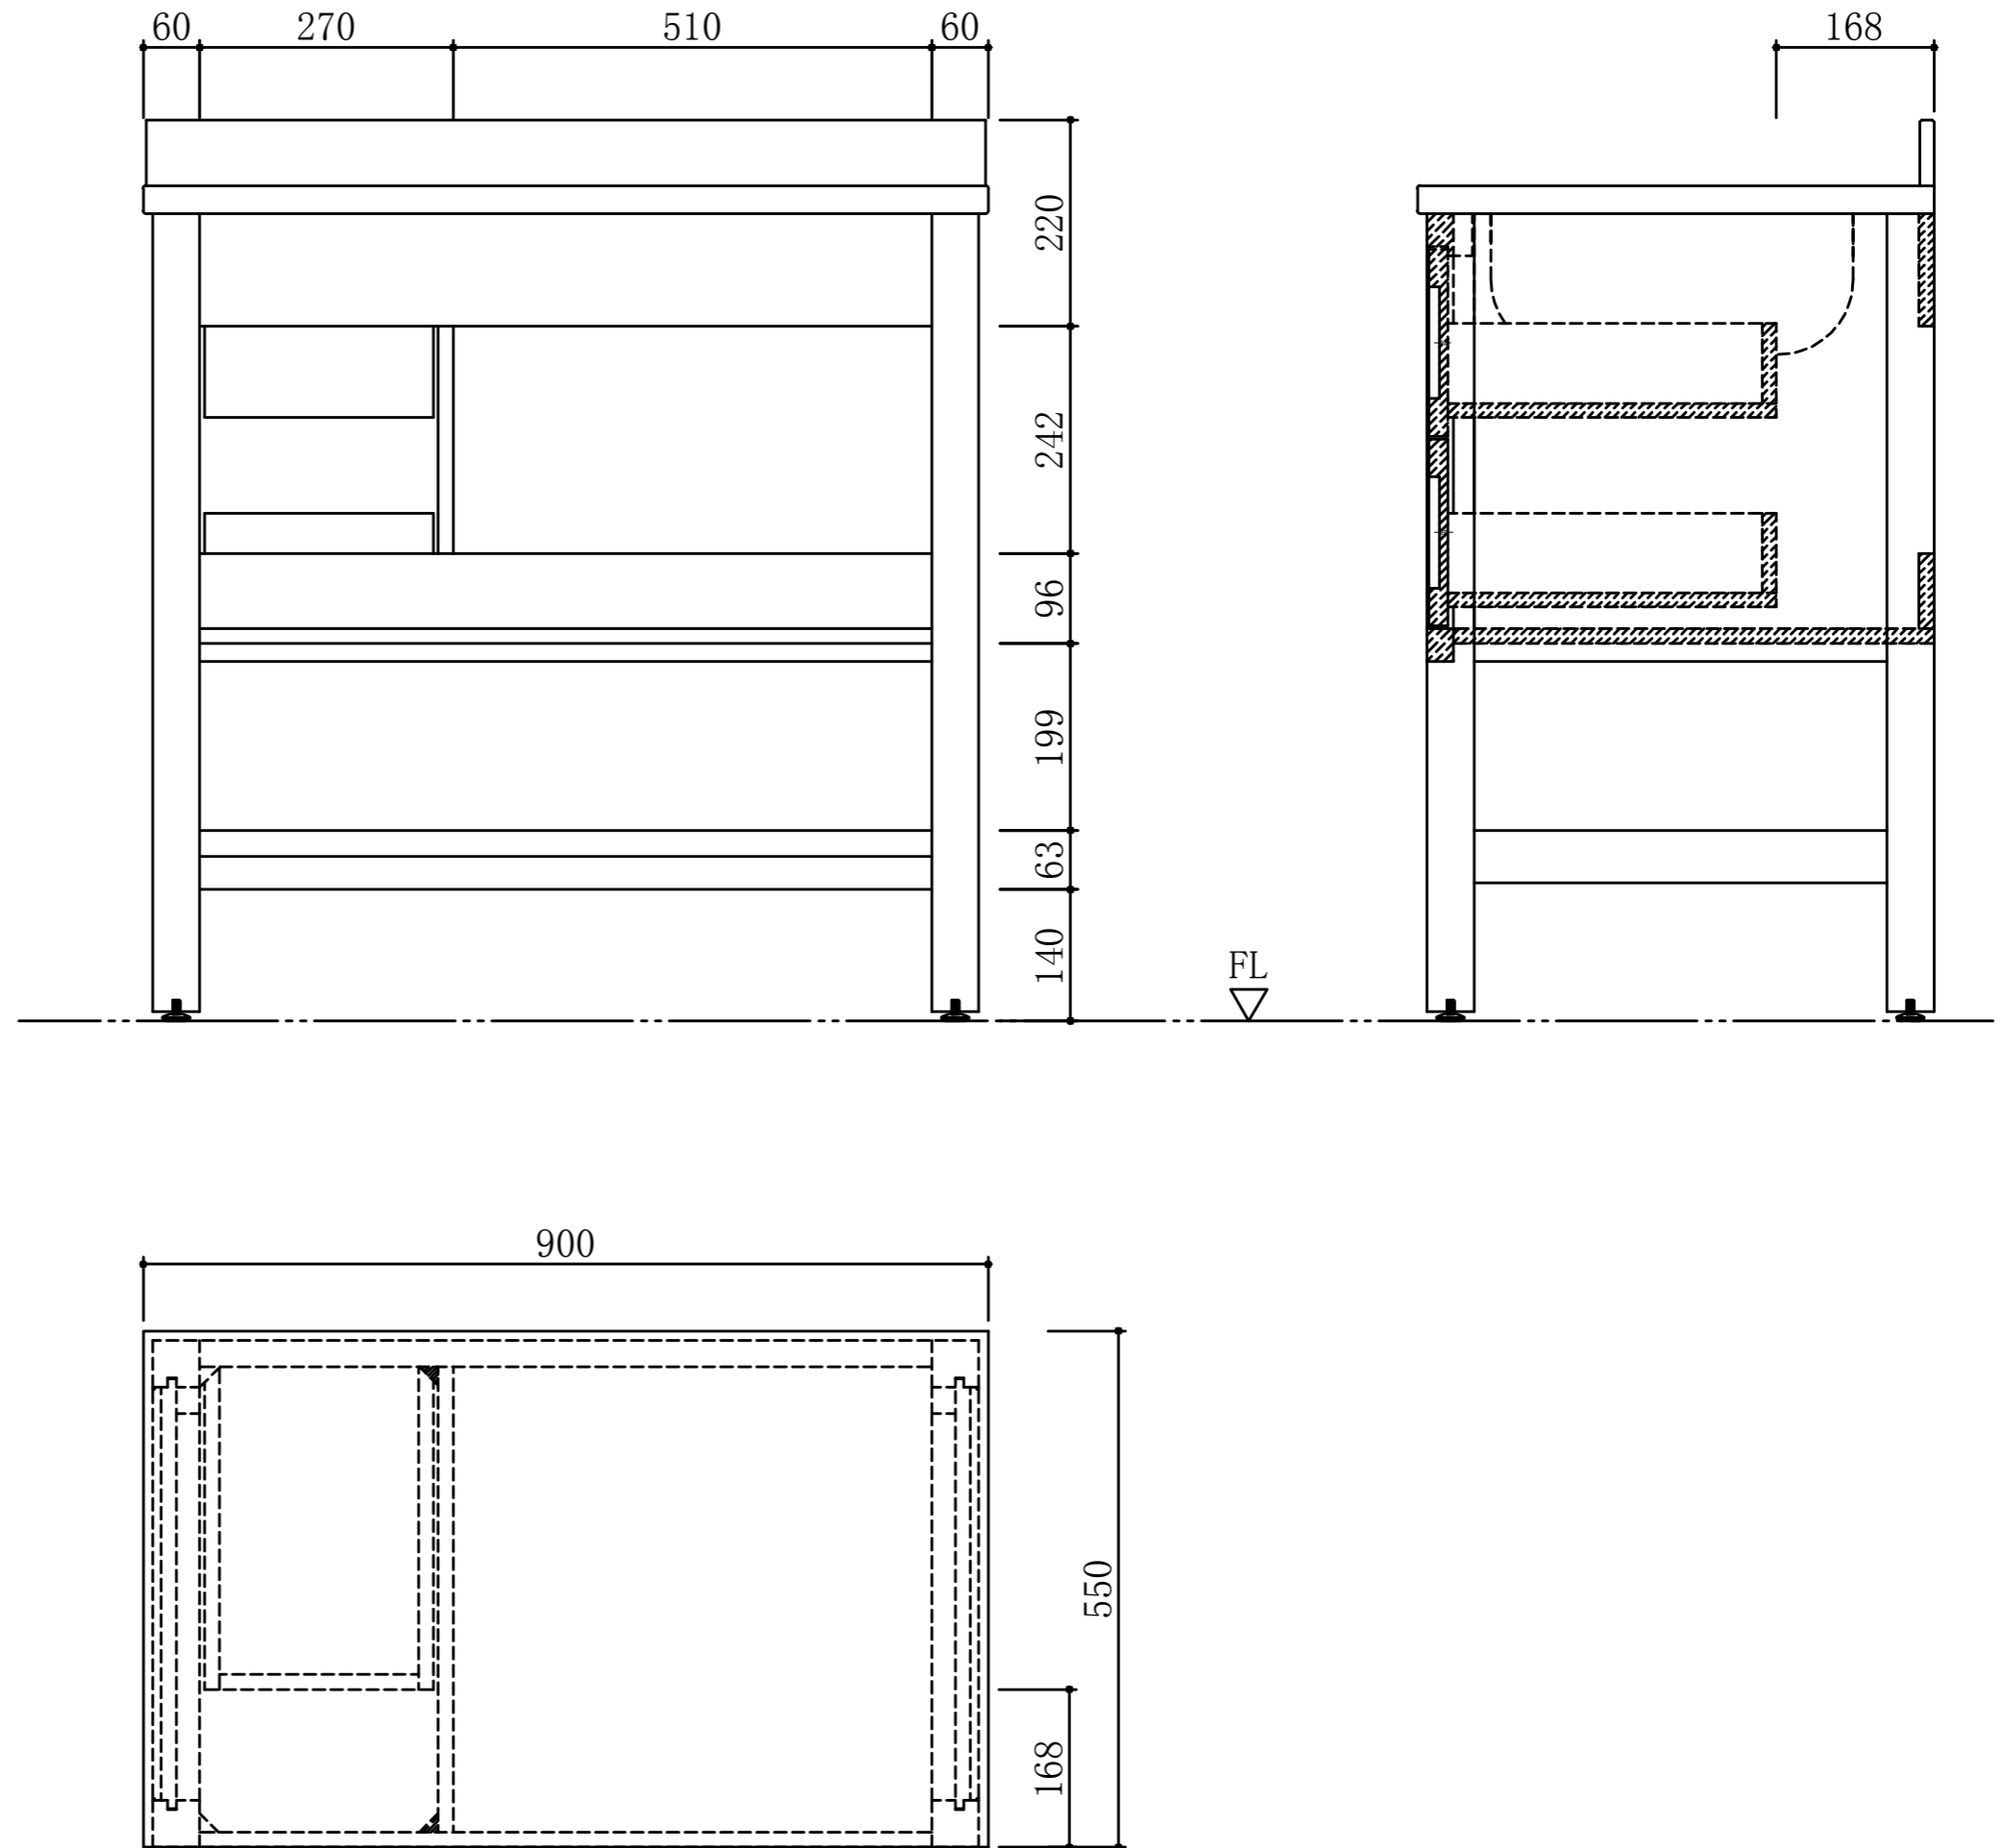

MINDY 90 CM BADRUMSMÖBEL

MONTERINGSANVISNING

H		x2	M5X50
---	---	----	-------

RITNING FRAMSIDA

RITNING BAKSIDA

MÅTT FÖR VVS