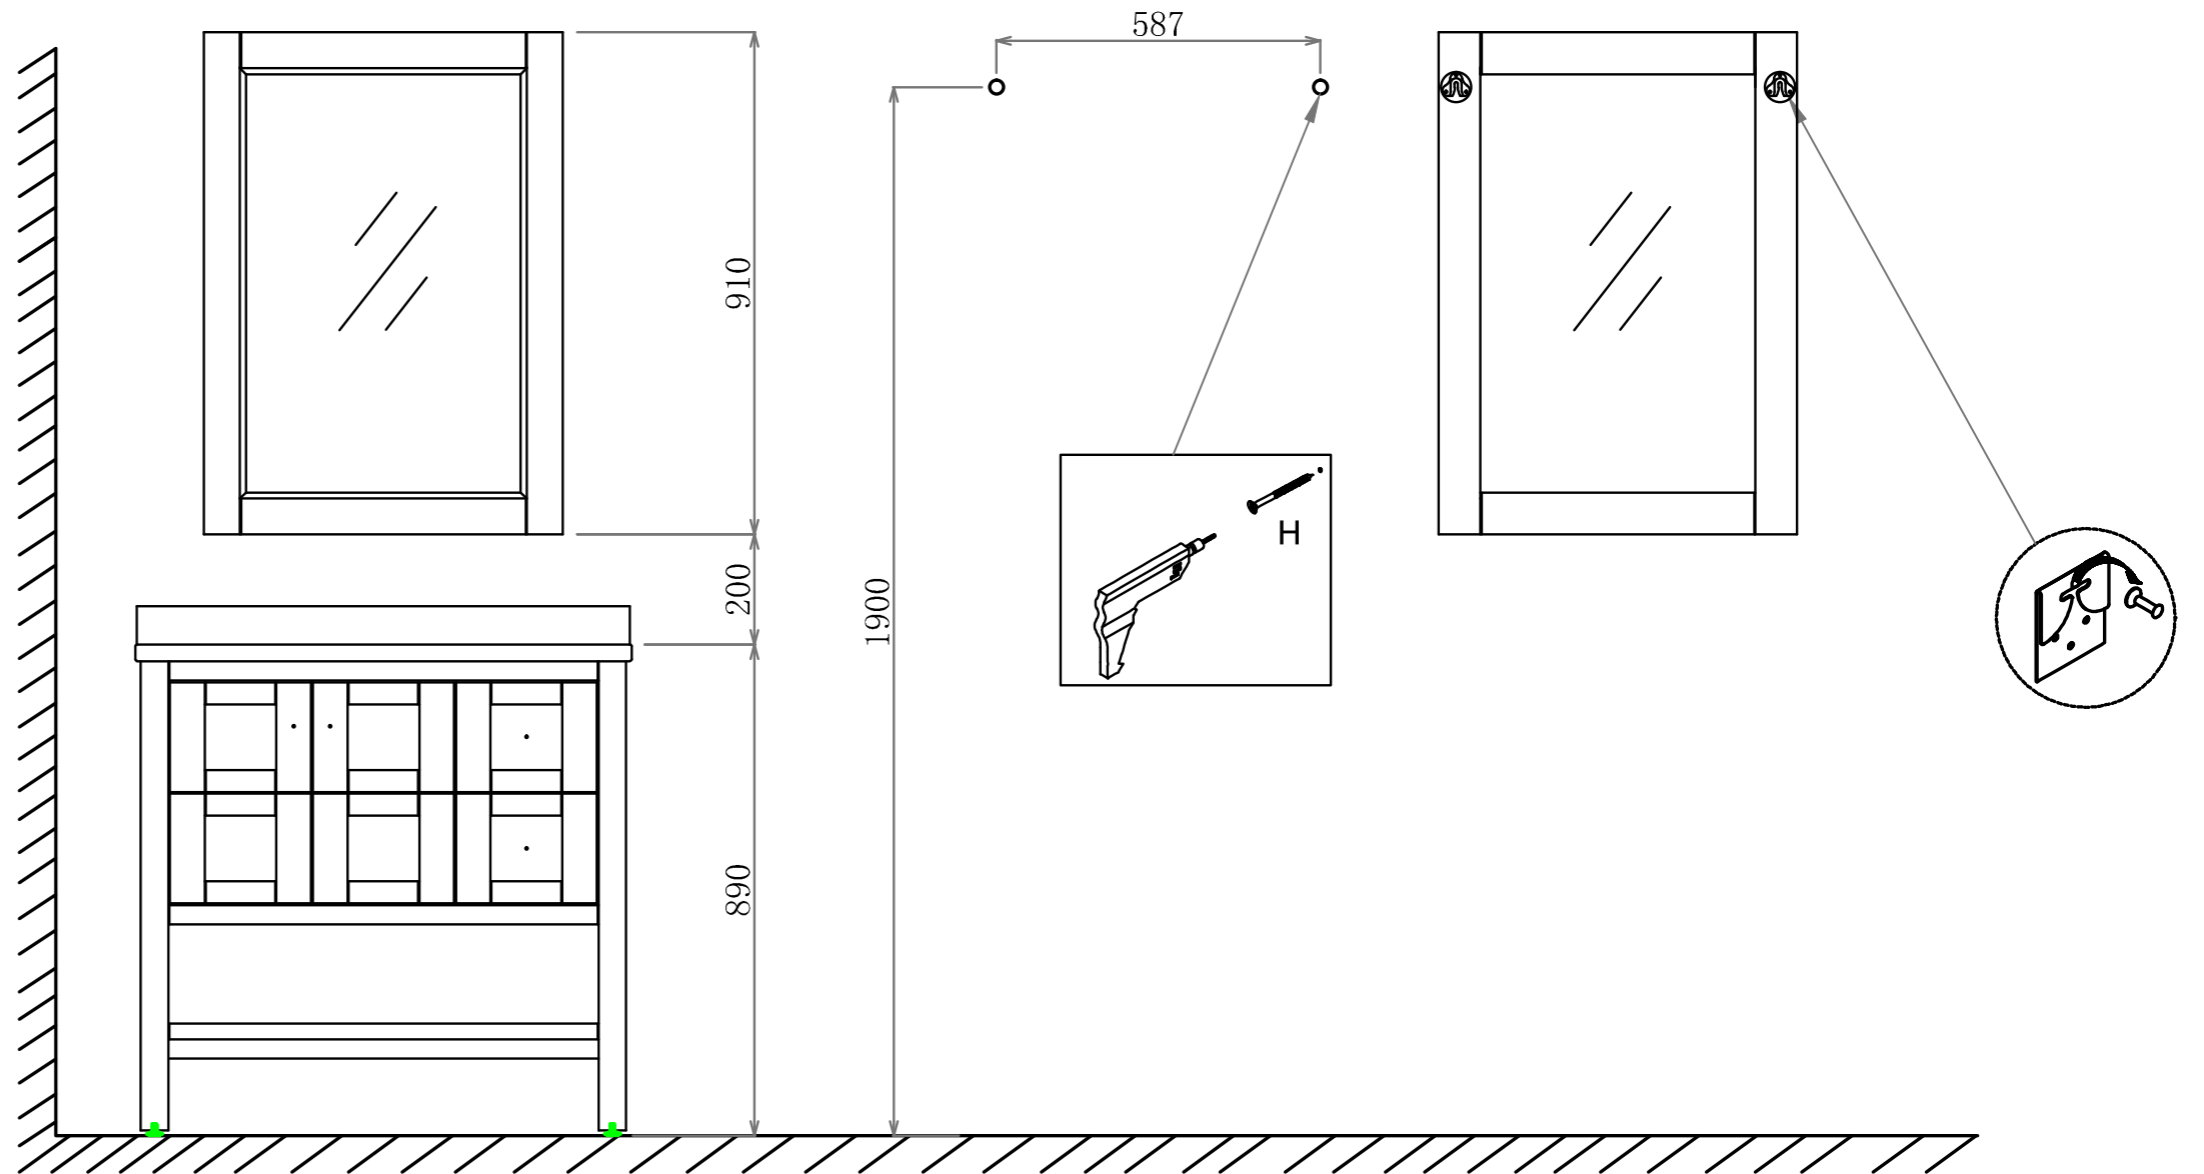

MINDY 90 CM BADRUMSMÖBEL

MONTERINGSANVISNING

H		x2	M5X50
---	---	----	-------

RITNING FRAMSIDA

RITNING BAKSIDA

MÅTT FÖR VVS