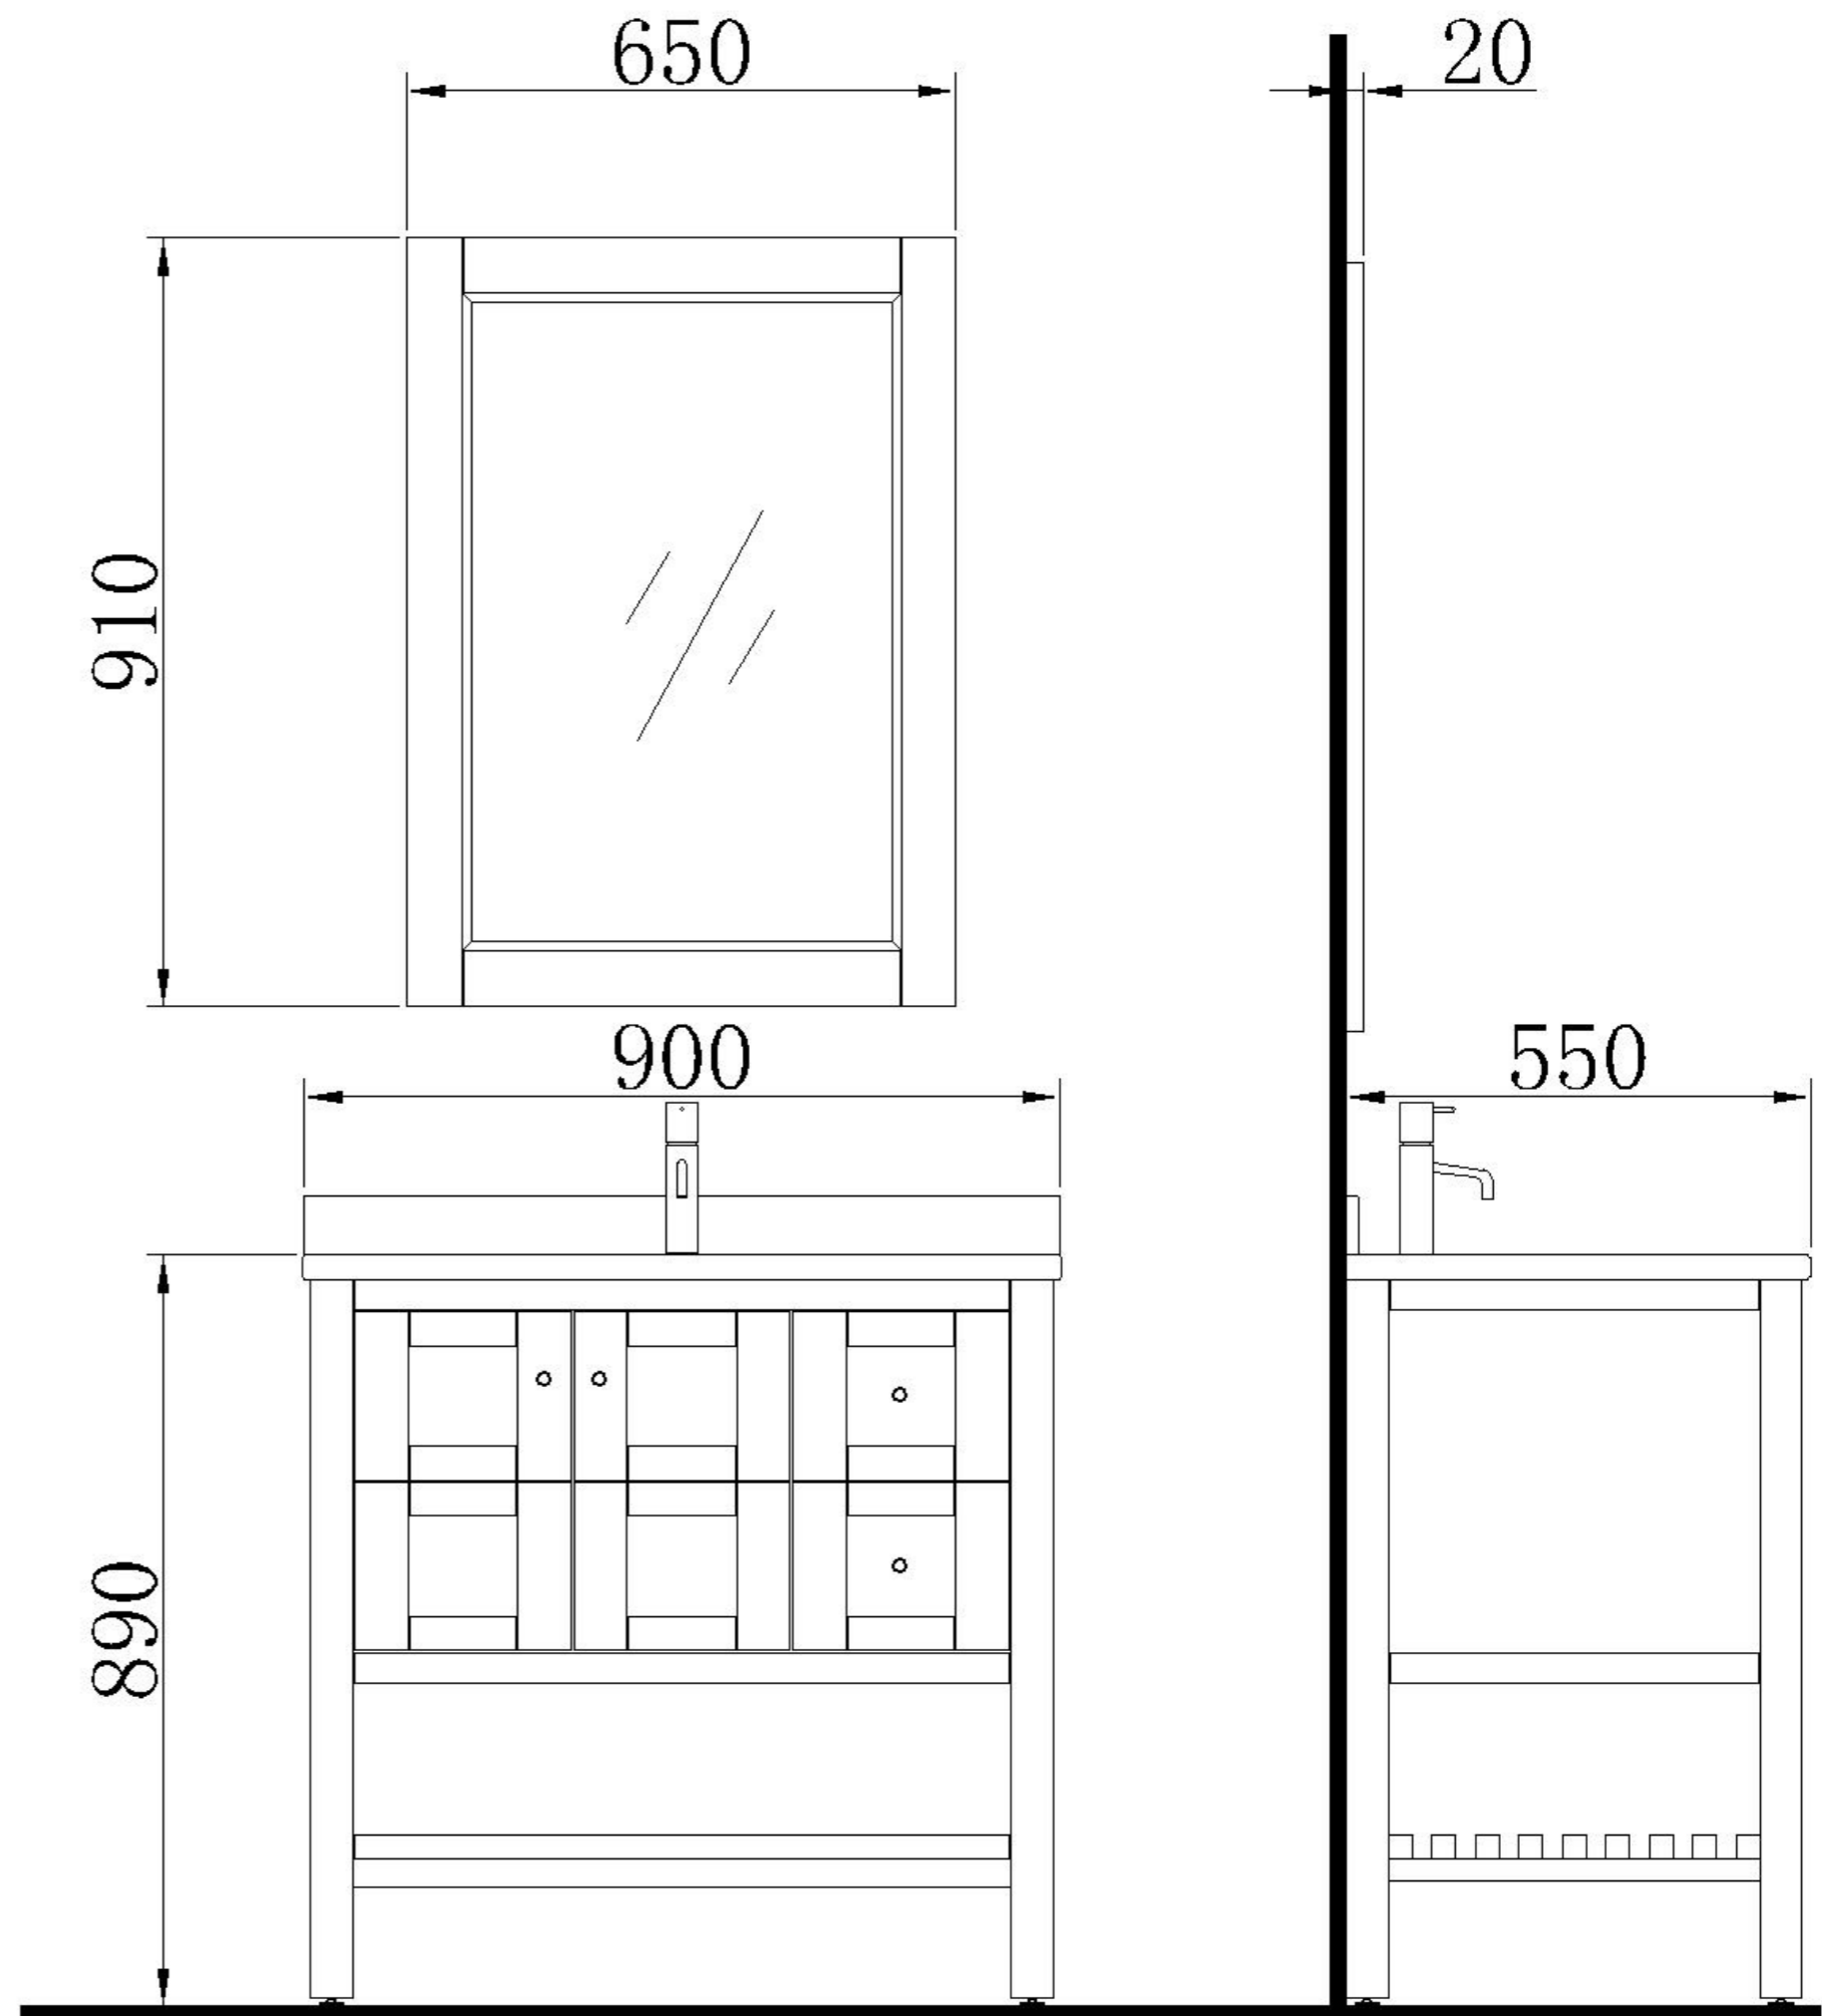

MINDY 90 CM BADRUMSMÖBEL

MONTERINGSANVISNING

H		x2	M5X50
---	---	----	-------

RITNING FRAMSIDA

RITNING BAKSIDA

MÅTT FÖR VVS