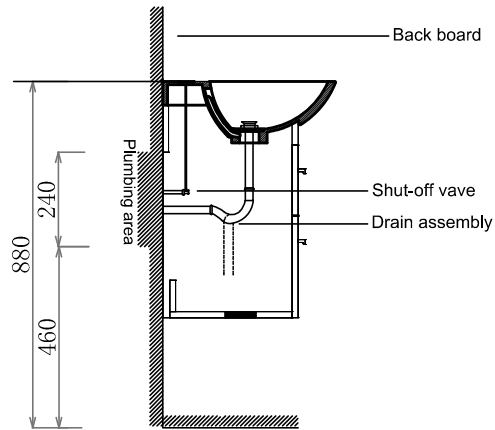

Manual

SW923

Cabinet	120x44x60cm
---------	-------------

Ⓐ

Ⓑ

H1		x3	M10X80
----	---	----	--------

1

2

3

3

4

Manual

SW1351

Mirror	120x2.3x80cm
--------	--------------

Ⓐ

Ⓑ

H1		x2	M5X50
H2		x2	
H3		x2	

1

2

3

4

5

6

3