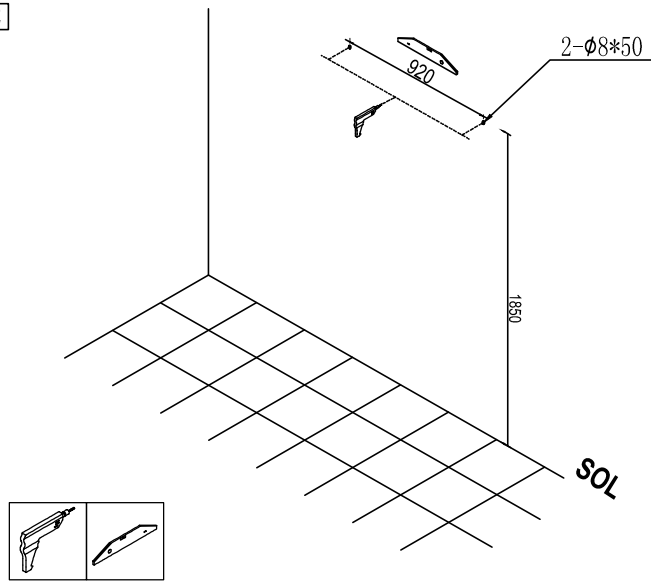

Manual

SW923

Cabinet	120x44x60cm
---------	-------------

Ⓐ

Ⓑ

H1		x3	M10X80
----	---	----	--------

1

2

3

3

4

Manual

SW1351

Mirror	120x2.3x80cm
--------	--------------

Ⓐ

Ⓑ

H1		x2	M5X50
H2		x2	
H3		x2	

1

2

3

4

5

6

3