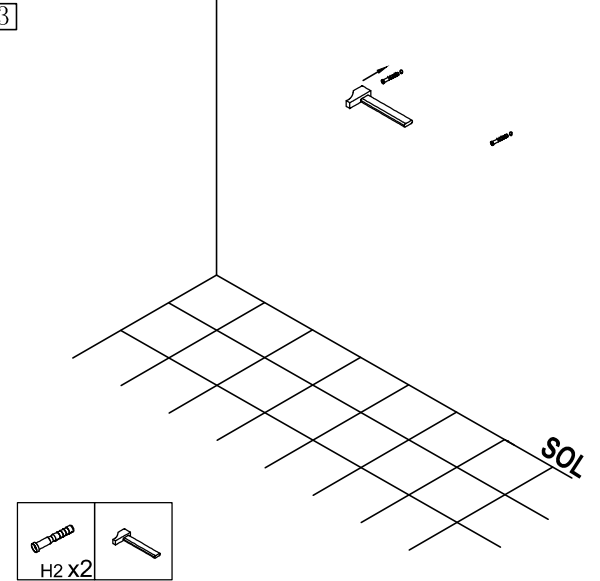

Manual

SW923

Cabinet	120x44x60cm
---------	-------------

Ⓐ

Ⓑ

H1		x3	M10X80
----	---	----	--------

1

2

3

3

4

Manual

SW1351

Mirror	120x2.3x80cm
--------	--------------

Ⓐ

Ⓑ

H1		x2	M5X50
H2		x2	
H3		x2	

1

2

3

4

5

6

3