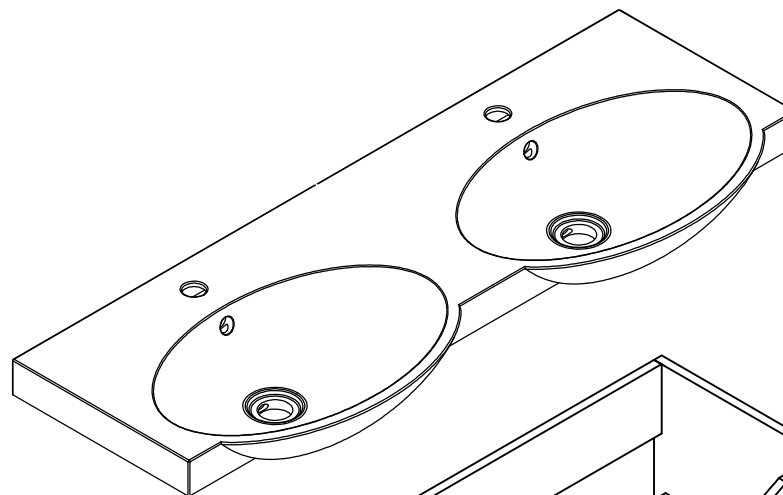

Manual

SW923

Cabinet	120x44x60cm
---------	-------------

Ⓐ

Ⓑ

H1		x3	M10X80
----	---	----	--------

1

2

3

3

4

Manual

SW1351

Mirror	120x2.3x80cm
--------	--------------

Ⓐ

Ⓑ