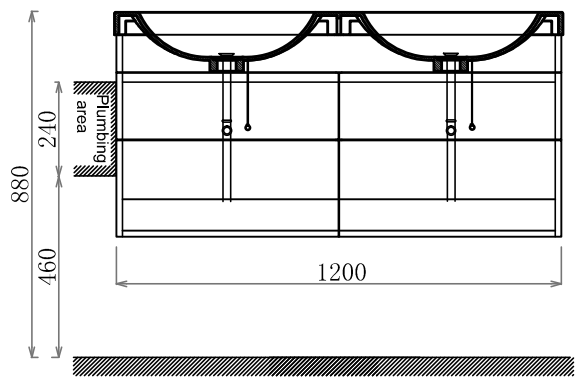

Manual

SW923

Cabinet	120x44x60cm
---------	-------------

Ⓐ

Ⓑ

H1		x3	M10X80
----	---	----	--------

1

2

3

3

4

Manual

SW1351

Mirror	120x2.3x80cm
--------	--------------

Ⓐ

Ⓑ

H1		x2	M5X50
H2		x2	
H3		x2	

1

2

3

4

5

6

3