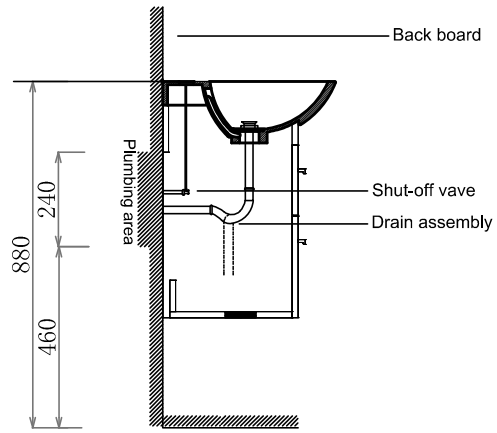

Manual

SW922

Cabinet	90x44x60cm
---------	------------

Ⓐ

Ⓑ

H1		x2	M10X80
----	--	----	--------

1

2

3

4

Manual

SW1350

Mirror	90x2.3x80cm
--------	-------------

Ⓐ

Ⓑ

H1		x2	M5X50
H2		x2	
H3		x2	