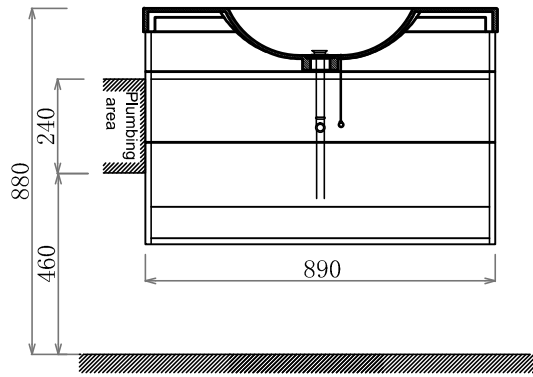

Manual

SW922

Cabinet	90x44x60cm
---------	------------

Ⓐ

Ⓑ

H1		x2	M10X80
----	--	----	--------

1

2

3

4

Manual

SW1350

Mirror	90x2.3x80cm
--------	-------------

Ⓐ

Ⓑ

H1		x2	M5X50
H2		x2	
H3		x2	