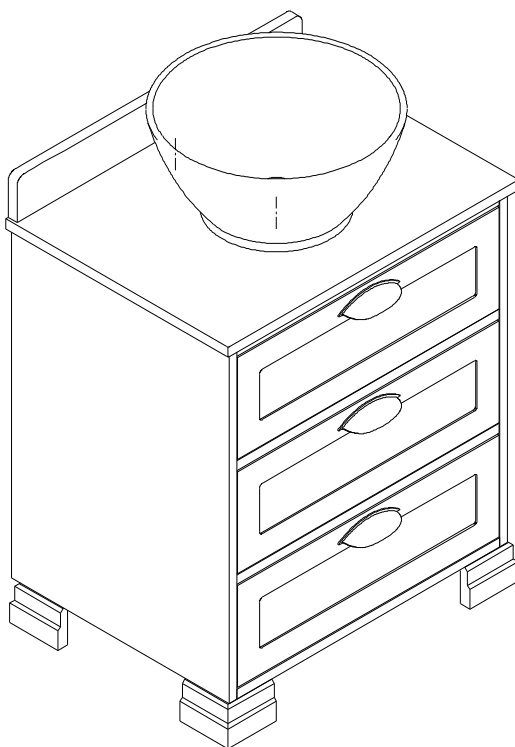

## SW1065/SW1066

Cabinet	60x46x89cm
Mirror	Φ 60x3.5cm

√
√

H1		x2	M5X50
H2		x2	
H3		x2	M10X80