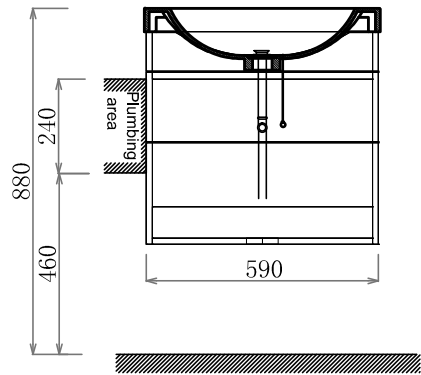

## SW921

Cabinet	60x44x60cm
---------	------------

Ⓐ

Ⓑ

H1		x2	M10X80
----	---	----	--------

1

2

3

## SW1349

Mirror	60x2.3x80cm
--------	-------------

Ⓐ

Ⓑ

H1		x2	M5X50
H2		x2	
H3		x2	

1

2

3